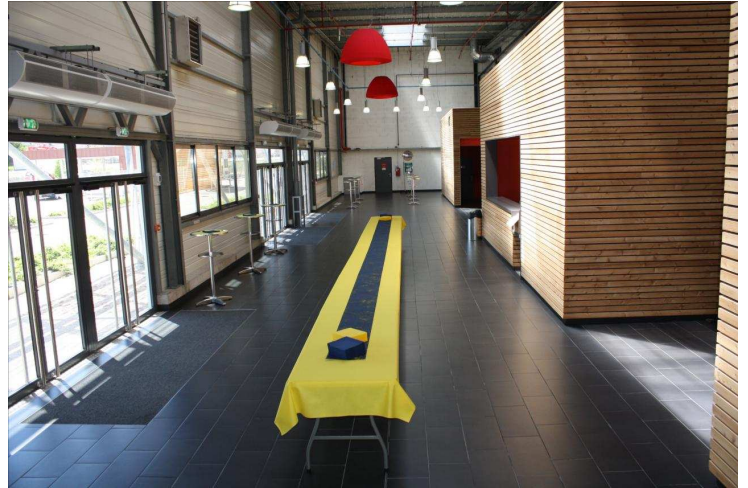

Hall Général

200 m²

Format Accueil

Format Cocktail

Format Foire/Salon