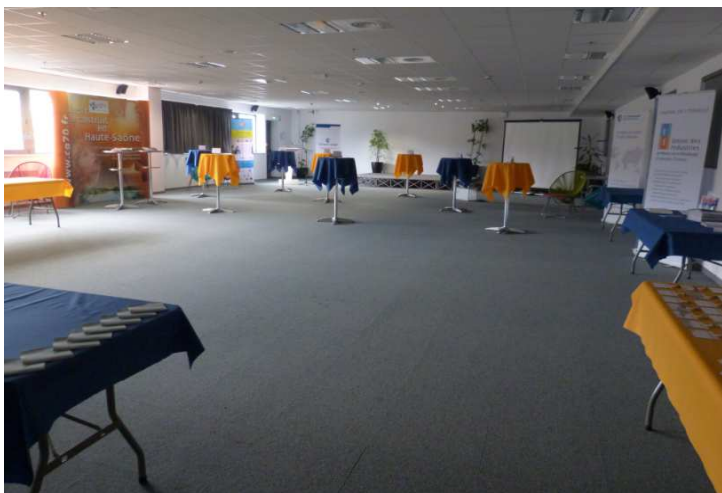

Salon Innovation

(Ancienne Salle D1)

230 m²

Format Réunion